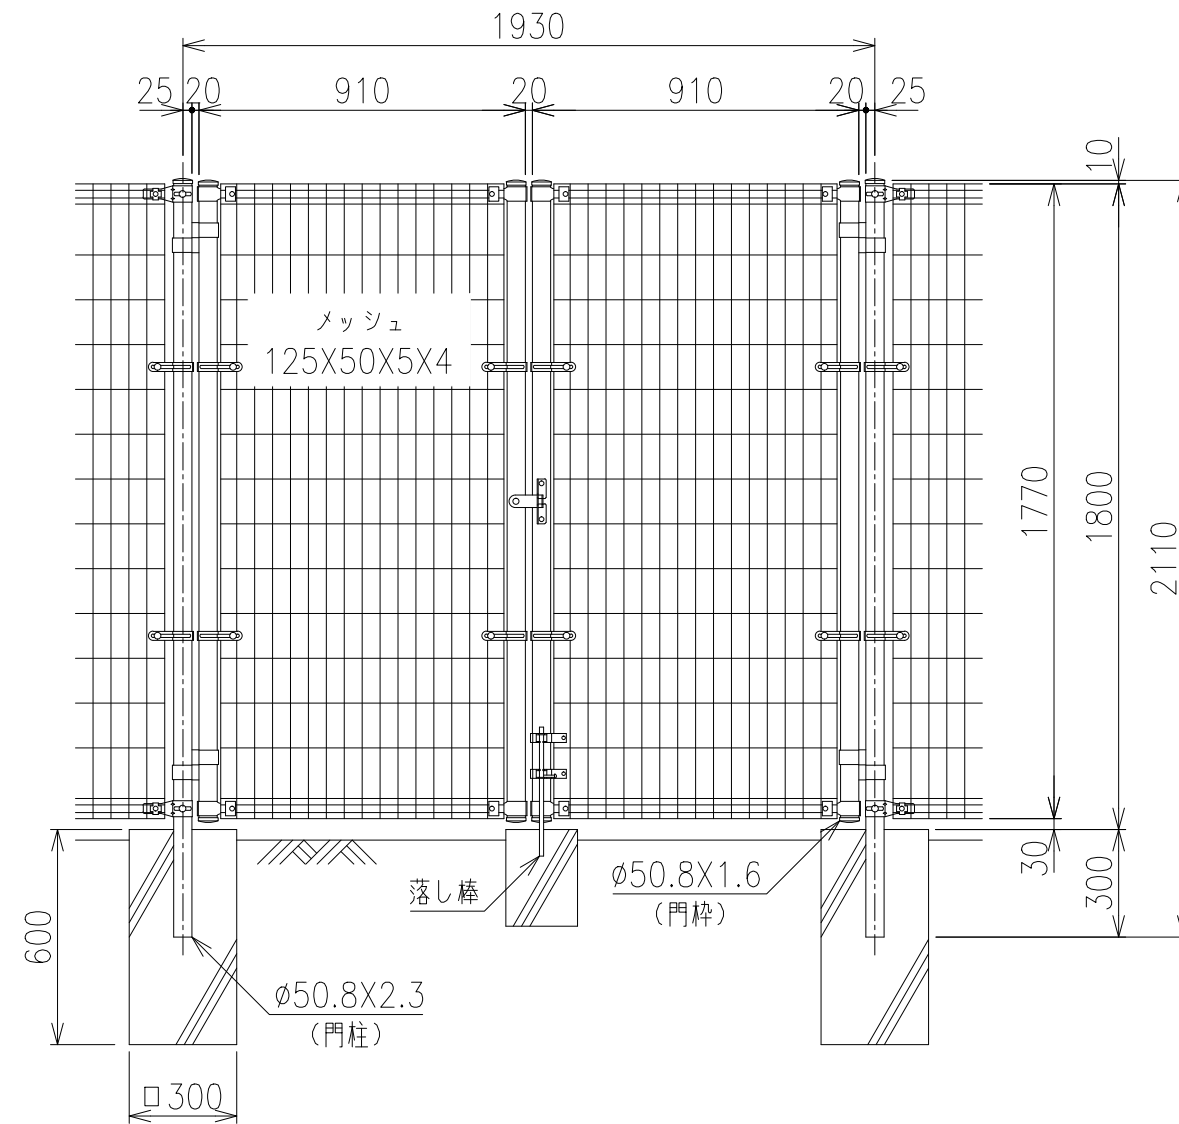

両開き門扉 S=1/20

片開き門扉 S=1/20

*出力する用紙サイズにより、表示された縮尺とは異なる場合があります。