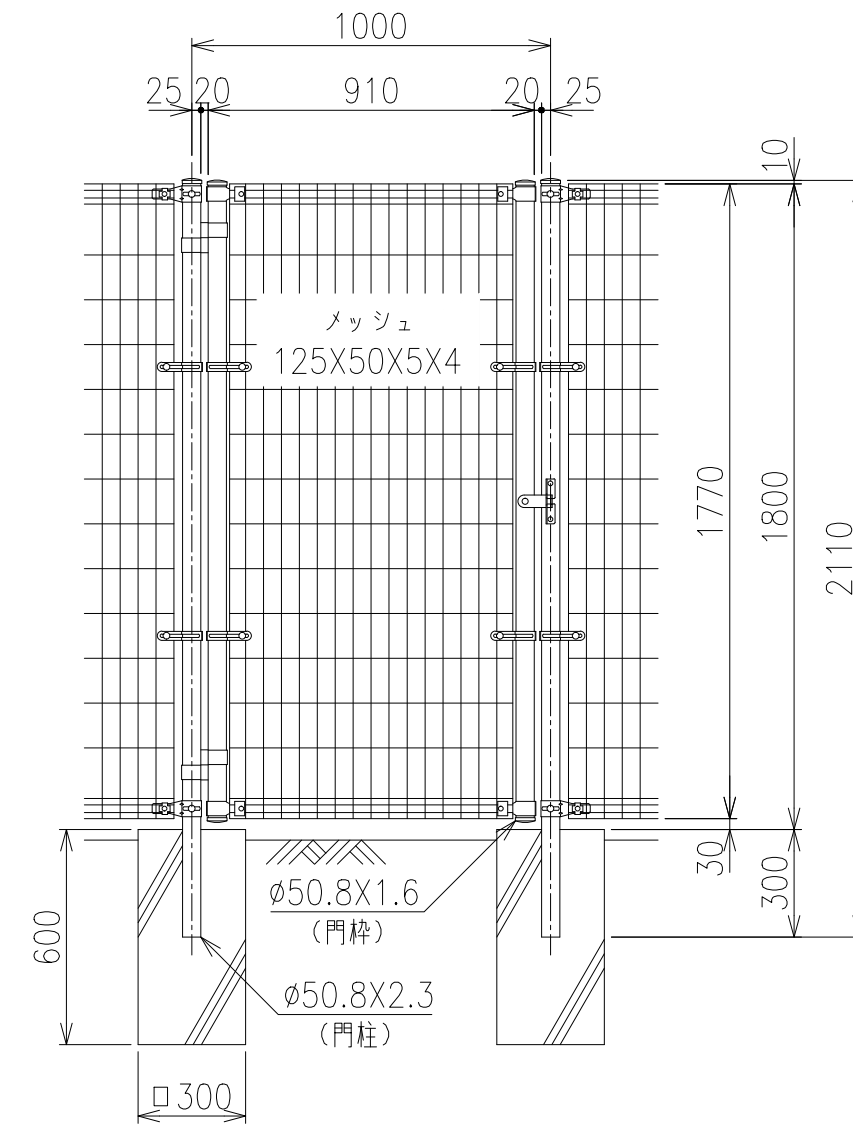

両開き門扉 S=1/20

片開き門扉 S=1/20

*出力する用紙サイズにより、表示された縮尺とは異なる場合があります。